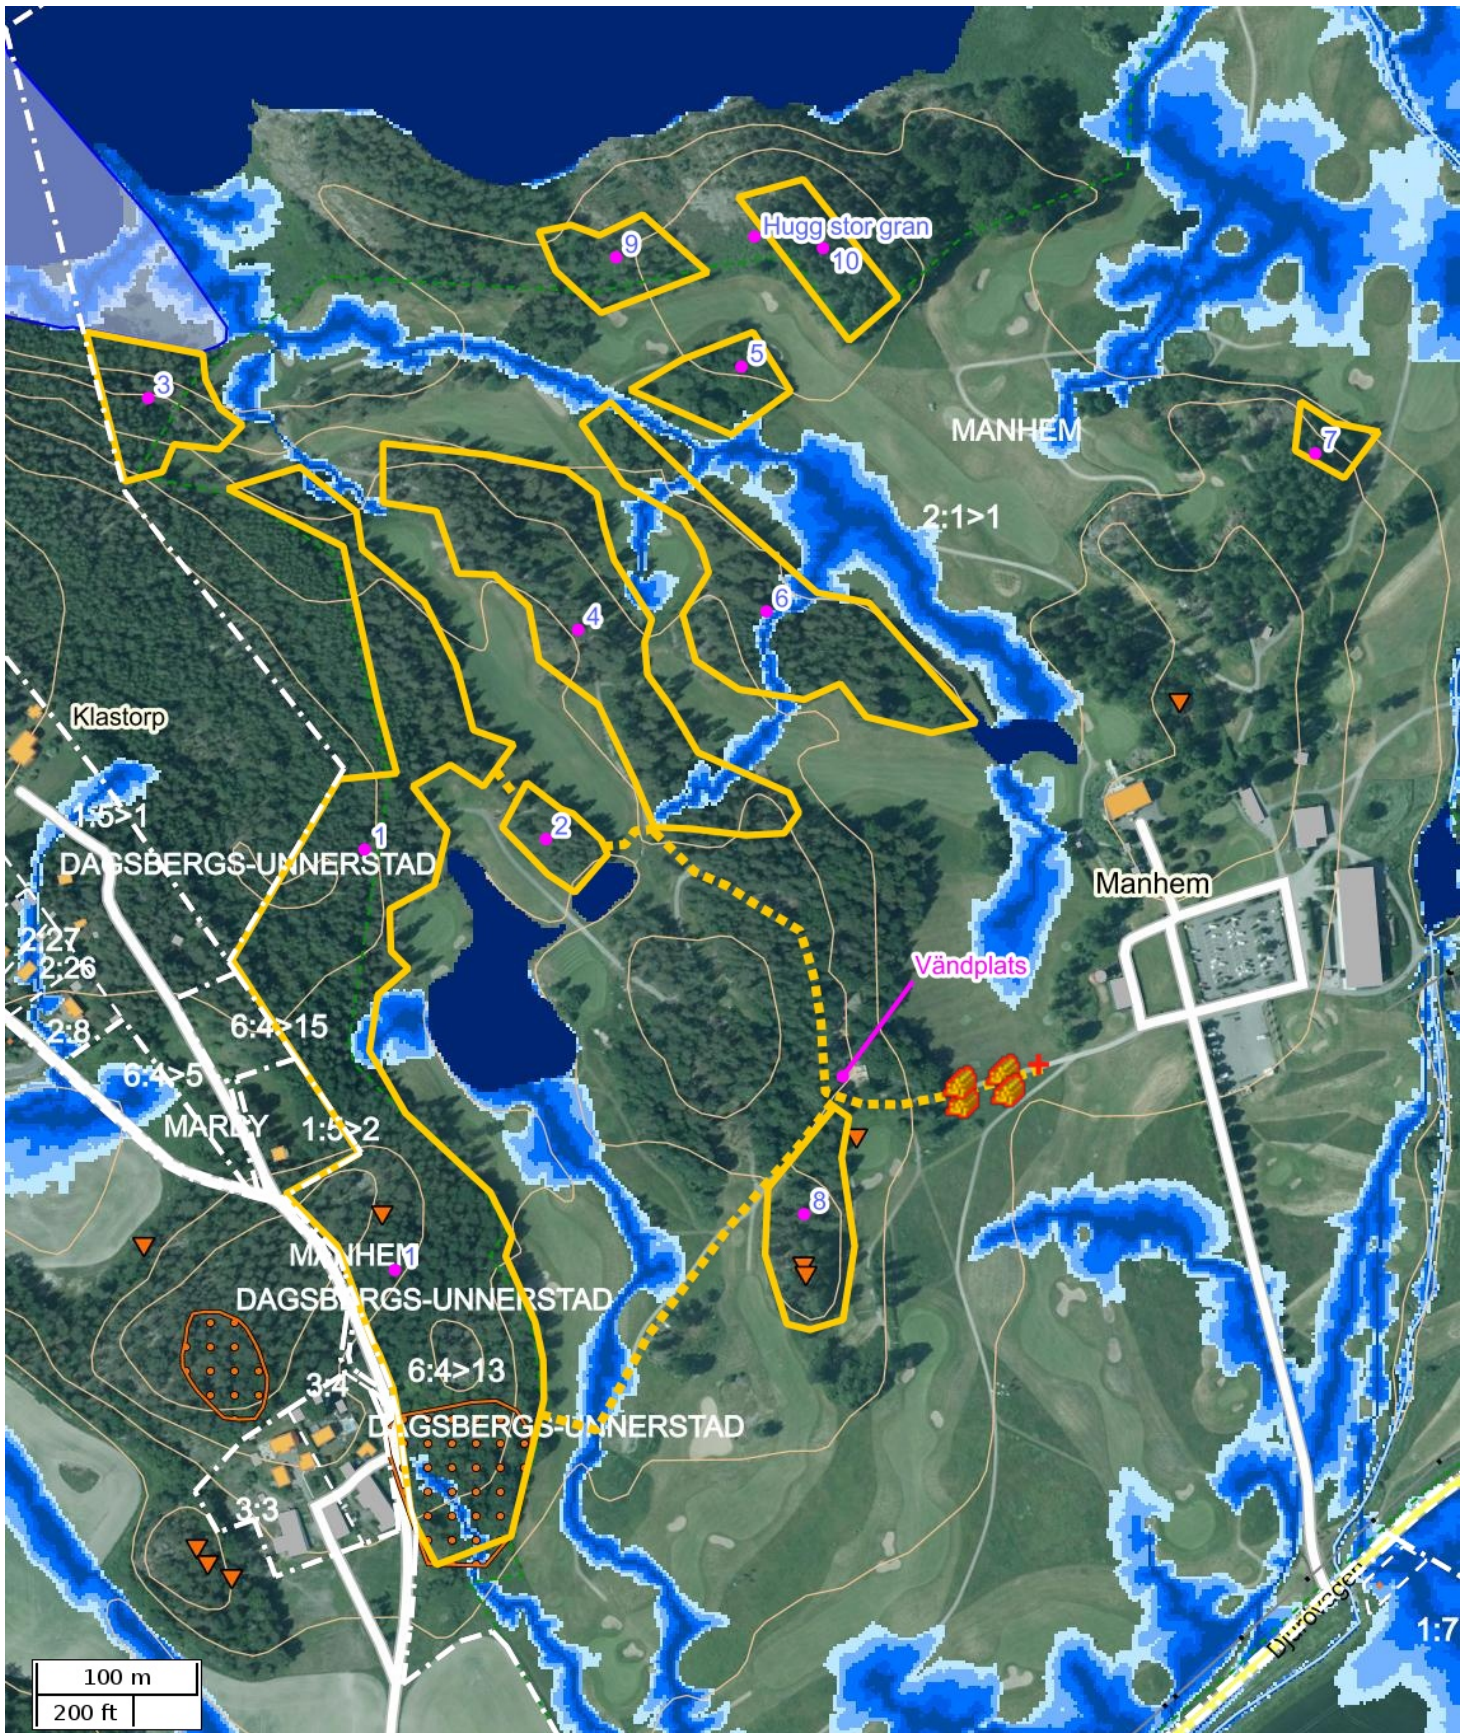

Detaljarta

Skala: ~1:4676

Kartbild; Copyright © Lantmäteriet - i2008/1325. Skogliga grunddata etc. har källa Skogsstyrelsen.

## Översiktskarta

Skala: ~1:50000

Kartbild; Copyright © Lantmäteriet - i2008/1325. Skogliga grunddata etc. har källa Skogsstyrelsen.

<b>Attribut</b>	
Namn	Bråviken GK
Beskrivning	
Anmärkning	
Åtgärd	Övrigt
Status	Preliminär
Fastighet (kommun)	
Fastighet (Blockenhet)	
Markägare	
Markägare (telefon)	
Totalareal (ha)	10,66

<b>Åtgärdsområden</b>	
<b>Namn</b>	<b>Area (ha)</b>
	0,55
	0,36
	0,41
	0,33
	0,13
	1,40
	0,51
	0,23
	1,89
	4,86

<b>Vägar</b>			
<b>Namn</b>	<b>Vägtyp</b>	<b>Anmärkning</b>	<b>Längd (m)</b>
	Skotväg		22
	Skotväg		291
	Skotväg		355
	Skotväg		37

<b>Nödkoordinat</b>		
<b>Namn</b>	<b>SWEREF 99 TM (N, E)</b>	<b>RT90 (X, Y)</b>
	6496491, 576702	6497819, 1529925

<b>Platser</b>			
<b>Namn</b>	<b>Platstyp</b>	<b>SWEREF 99 TM (N, E)</b>	<b>RT90 (X, Y)</b>
	Virkesavlägg	6496481, 576654	6497809, 1529877
	Virkesavlägg	6496476, 576683	6497804, 1529906
	Virkesavlägg	6496468, 576655	6497797, 1529878
	Virkesavlägg	6496488, 576681	6497816, 1529904